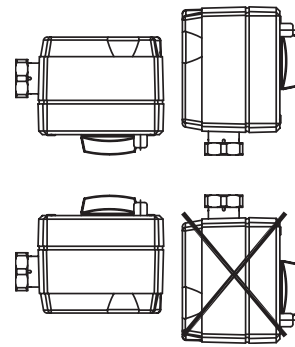

Инструкция

AMV 20, AMV 30

AMV 20, AMV 30 +
VM 2 (D_v = 15-50 мм)
VS 2 (D_v = 20-25 мм)

AMV 20, AMV 30 +
VB 2 (D_v = 15-50 мм)

AMV 20, AMV 30 +
AVQM (D_v = 15-50 мм)

AMV 20, AMV 30 +
VM2, VS2

AMV 20, AMV 30 +
VB2