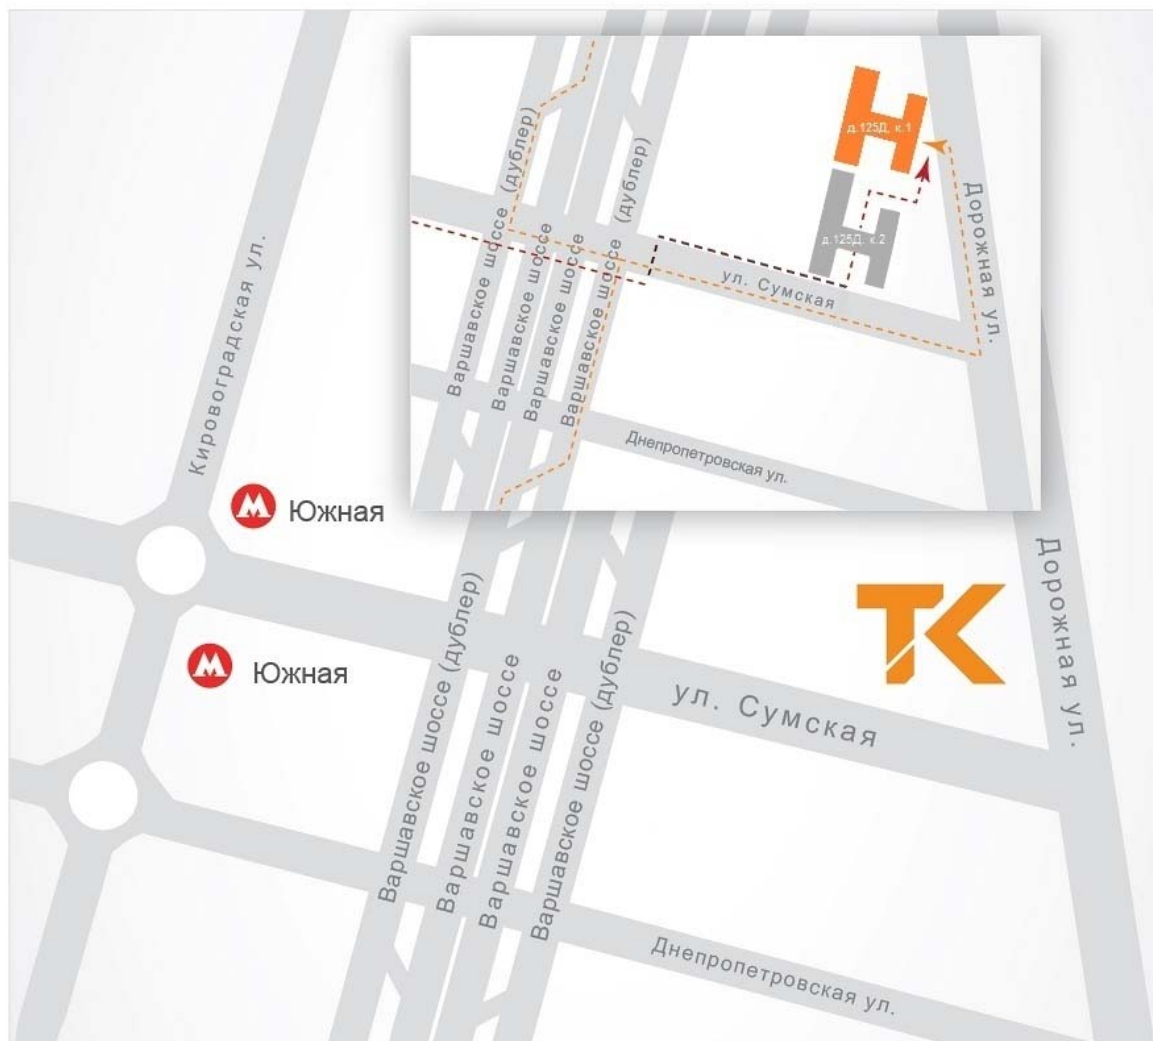

Офис и склад

Фактический адрес:

**117587, г.Москва, Варшавское шоссе, д. 125Д, корпус 1(склад 157), корпус 2 (офис 315)
(м. «Южная») Телефоны: (495) 785-8533, 620-5910, 724-7463**

--- на автомобиле   - - - пешком

Координаты: N55.62226 : E37.62338

На автомобиле

Из Центра:

По дублеру Варшавского шоссе в сторону МКАД, поворот налево на Сумскую улицу, двигаться до Т-образного перекрестка с улицей Дорожной, поворот налево, через 100 метров налево, въезд под шлагбаум.

В Центр:

По дублеру Варшавского шоссе двигаться по направлению к центру, как ориентир справа стороны проезжаете магазин Авто Мир, после салона Звезда столицы «Mercedes-Benz», поворот направо на ул. Сумская, далее двигаетесь до перекрестка. поворот налево, через 100 метров налево, въезд под шлагбаум.

Пешком

Выход из метро последний вагон из центра направо, выход в город направо. Двигаться вдоль дороги по направлению к Варшавскому шоссе. Перейти Варшавское шоссе по подземному пешеходному переходу. Идти по Сумской улице (как ориентир заправка Лукойл остается по правую руку) до проходной Бизнес центра «Термокор».