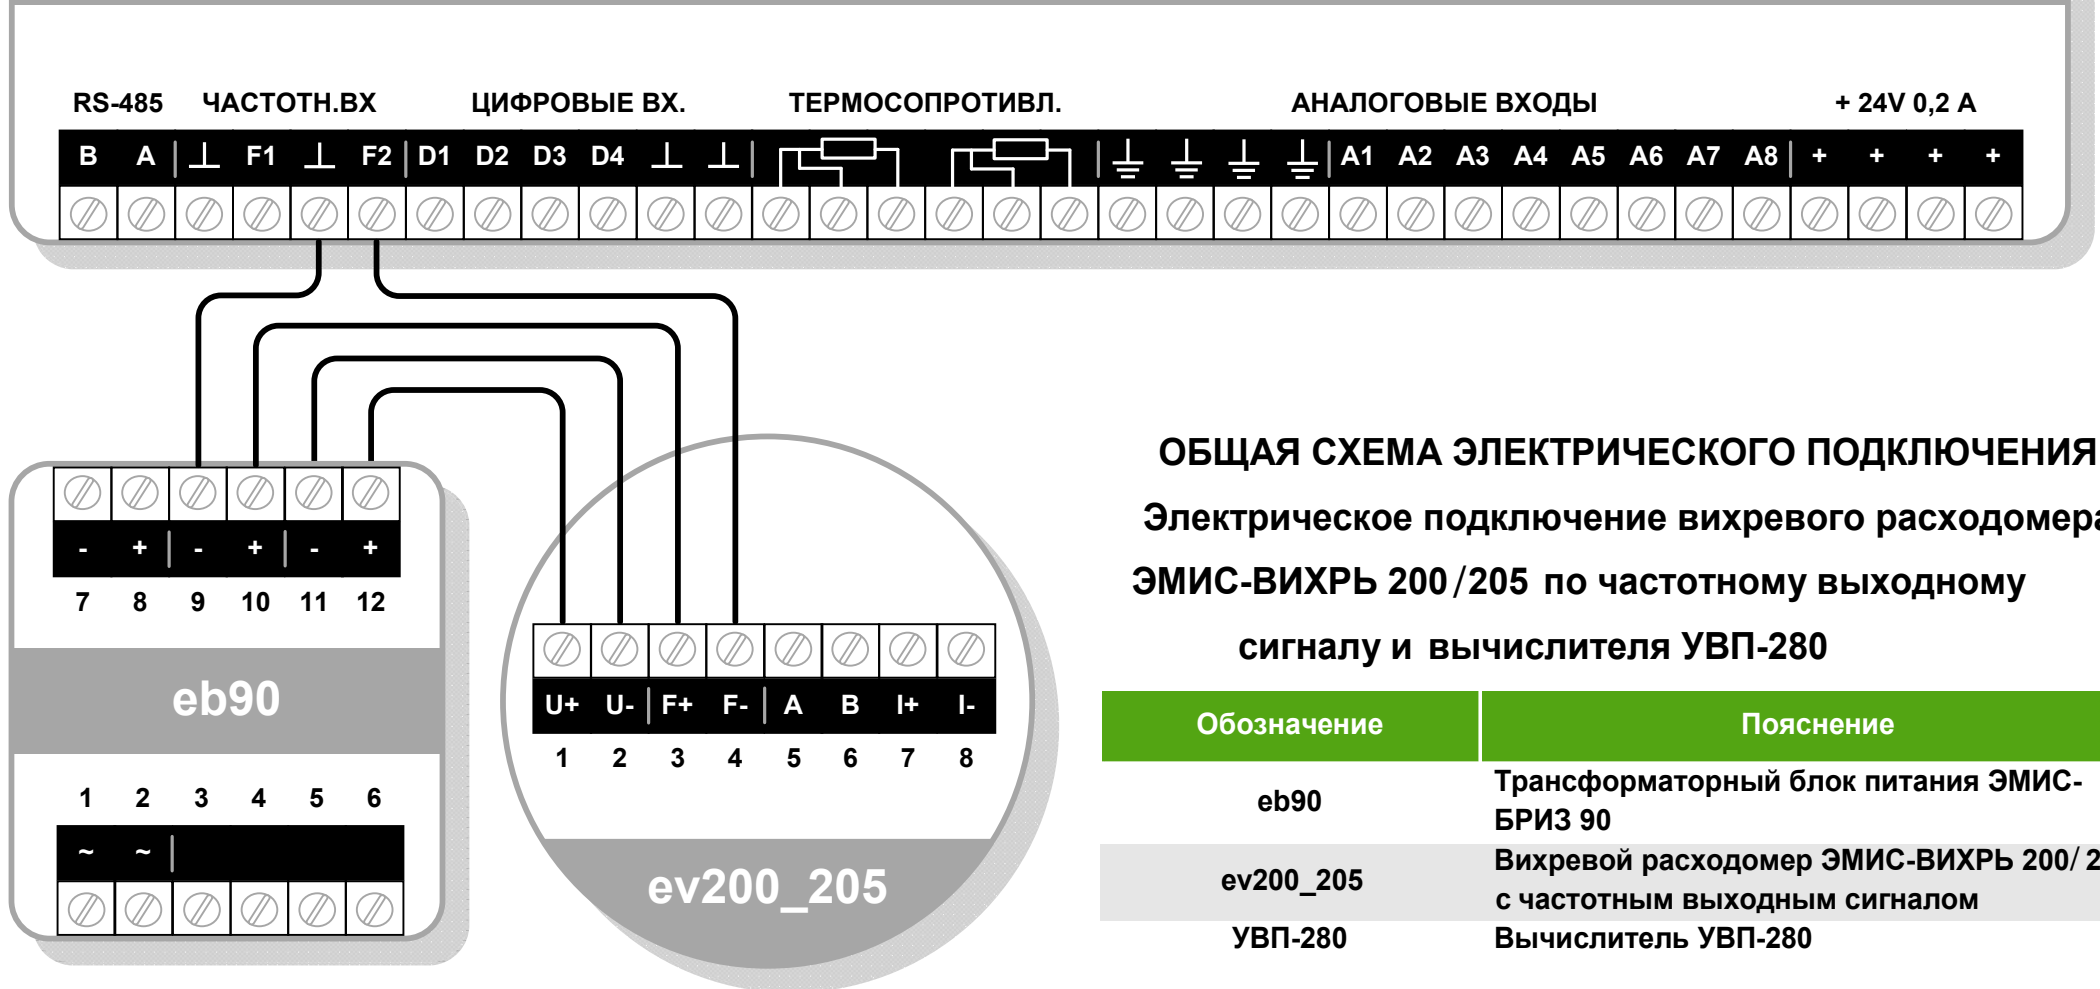

## УВП-280

### ОБЩАЯ СХЕМА ЭЛЕКТРИЧЕСКОГО ПОДКЛЮЧЕНИЯ Электрическое подключение вихревого расходомера ЭМИС-ВИХРЬ 200/205 по частотному выходному сигналу и вычислителя УВП-280

Обозначение	Пояснение
eb90	Трансформаторный блок питания ЭМИС-БРИЗ 90
ev200_205	Вихревой расходомер ЭМИС-ВИХРЬ 200/205 с частотным выходным сигналом
УВП-280	Вычислитель УВП-280