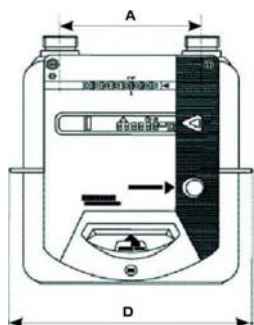

Комплект присоединителей для GALLUS 2000 - 2002

100 руб с НДС