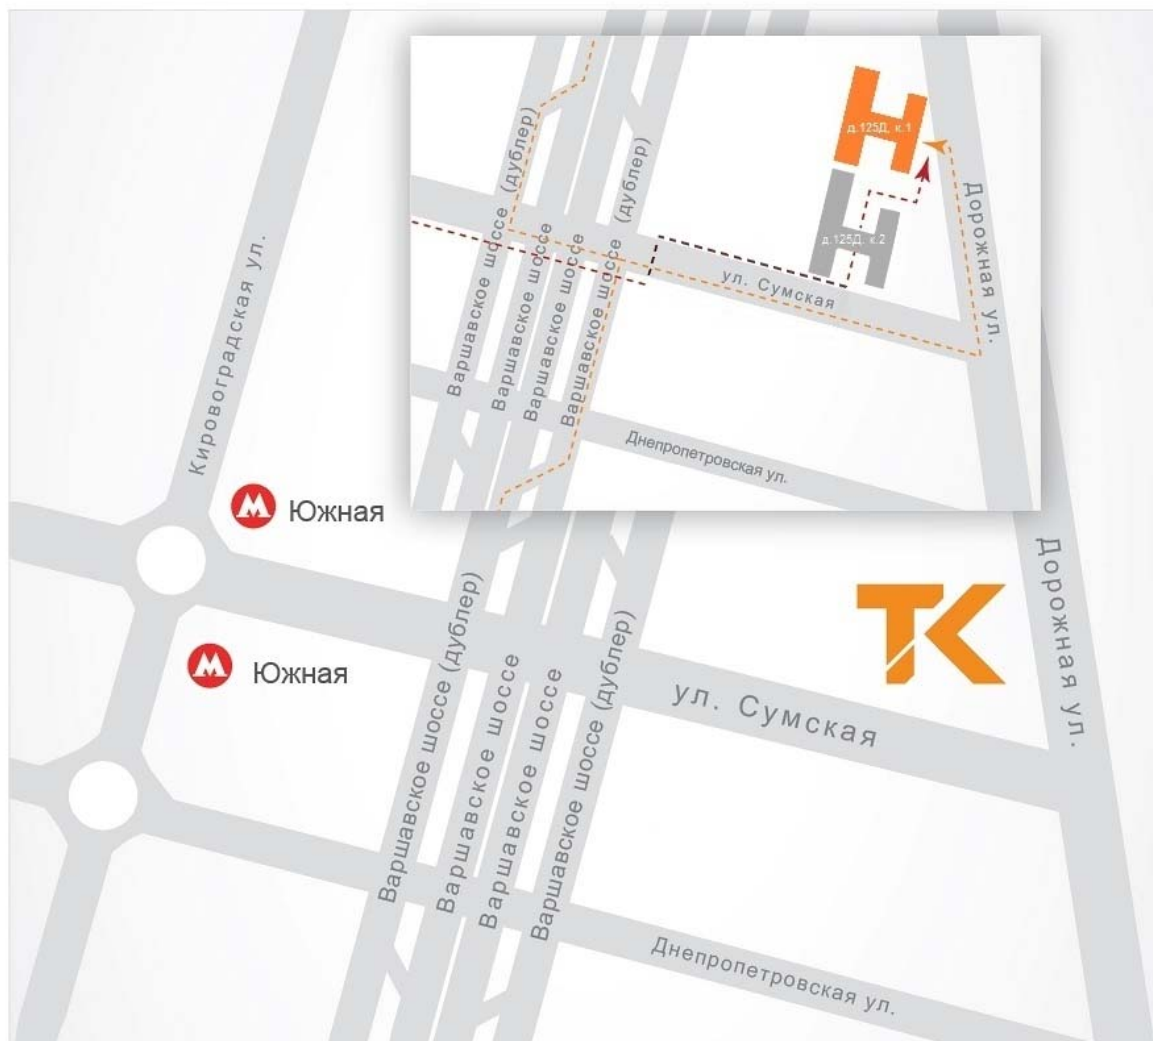

Офис и склад

Фактический адрес:

117587, г. Москва, Варшавское шоссе, д. 125Д, корпус 1, офис 257 (м. «Южная»)

Телефоны: (495) 785-8533, 620-5910, 724-7463

--- на автомобиле

--- пешком

Координаты: N55.62226 : E37.62338

На автомобиле

Из Центра:

По дублеру Варшавского шоссе в сторону МКАД, поворот налево на Сумскую улицу, двигаться до Т-образного перекрестка с улицей Дорожной, поворот налево, через 100 метров налево, въезд под шлагбаум.

В Центр:

По дублеру Варшавского шоссе двигаться по направлению к центру, как ориентир справа стороны проезжаете магазин Авто Мир, после салона Звезда столицы «Mercedes-Benz», поворот направо на ул. Сумская, далее двигаетесь до перекрестка. поворот налево, через 100 метров налево, въезд под шлагбаум.

Пешком

Выход из метро последний вагон из центра направо, выход в город направо. Двигаться вдоль дороги по направлению к Варшавскому шоссе. Перейти Варшавское шоссе по подземному пешеходному переходу. Идти по Сумской улице (как ориентир заправка Лукойл остается по правую руку) до проходной Бизнес центра «Термокор».